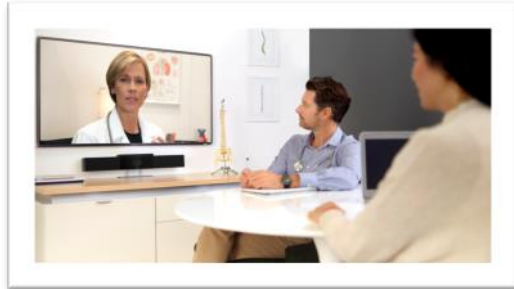

BARCO

Solution pour petites salles

- Système de collaboration sans fil avec bouton d'activation
- Barre audio vidéo avec caméra 4K, microphone et haut parleurs
- Caméra 4K avec zoom numérique 5x et couverture de 120 degrés
- Microphone avec captation jusqu'à 12 pieds
- Haut parleurs stéréo haute fidélité intégrés
- Télécommande avec 2 boutons de positions programmable
- Cadrage automatique des participants

poly

BARCO

ClearOne

Solution pour salles moyennes

- Système de collaboration sans fil avec bouton d'activation
- Caméra 4K avec zoom numérique de 4x et couverture de 120 degrés
- Speakerphone de table avec captation 360 degrés jusqu'à 20 pieds
- Télécommande avec boutons de positions programmables
- Cadrage automatique des participants
- Compatible avec la téléphonie IP
- Technologie Bluetooth pour utilisation avec les téléphones intelligents

poly