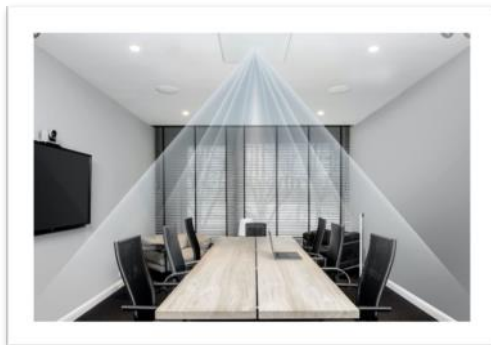

Solution pour grandes salles

- Système de collaboration sans fil avec 2 boutons et entrée HDMI
- Caméra 4K avec 2 lentilles—une avec zoom 12x et une fixe de 95°
- Microphone de plafond de type tuile 2x2 avec captation jusqu'à 25 pieds
- Amplificateur audio et 4 haut parleurs de plafond encastrés
- Cadrage automatique des participants
- Fonction image sur image des deux caméras
- Affichage des participants de type "Smart Gallery"

BARCO